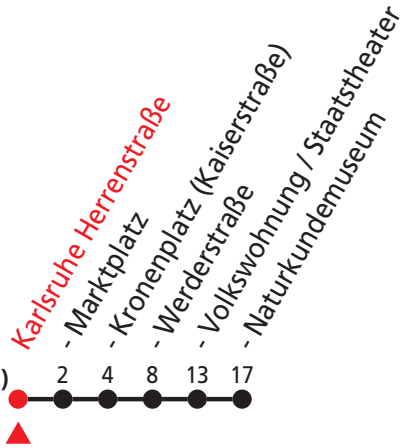

Fahrplan nur gültig während der KAMUNA am 03.08.2019

KAMUNA-Shuttle Bus 1 gültig am 03.08.2019
 Naturkundemuseum - Europaplatz - Marktplatz - Werderstr. - Naturkundemuseum

Bewegt alle.

Gültig am 03.08.2019