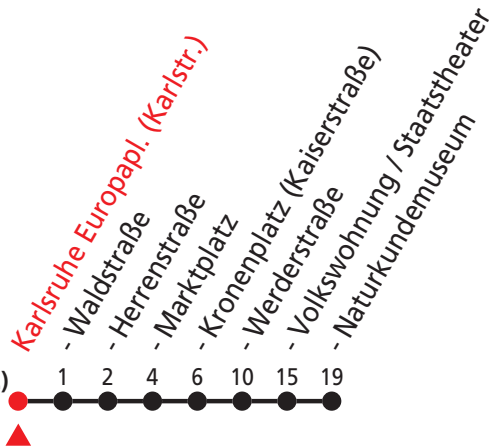

Fahrplan nur gültig während der KAMUNA am 03.08.2019

KAMUNA-Shuttle Bus 1 gültig am 03.08.2019
 Naturkundemuseum - Europaplatz - Marktplatz - Werderstr. - Naturkundemuseum

Bewegt alle.

Gültig am 03.08.2019