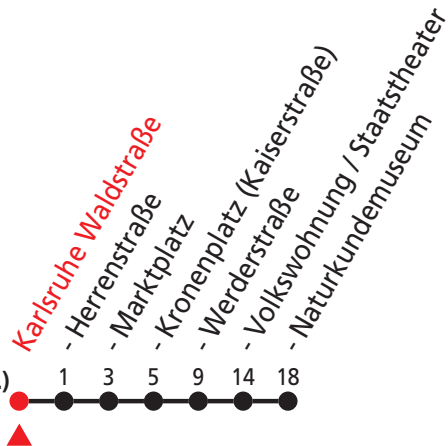

Fahrplan nur gültig während der KAMUNA am 03.08.2019

KAMUNA-Shuttle Bus 1 gültig am 03.08.2019
 Naturkundemuseum - Europaplatz - Marktplatz - Werderstr. - Naturkundemuseum

Bewegt alle.

Gültig am 03.08.2019