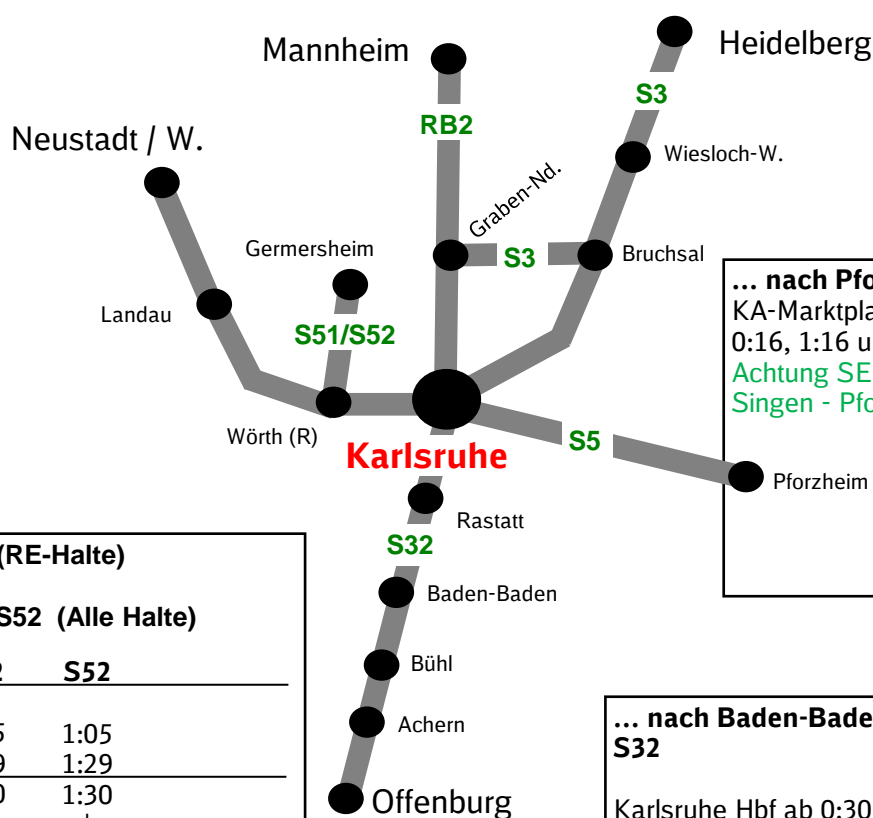

Rückfahrtmöglichkeiten nach der Karlsruher Museumsnacht

Nacht 04./05.08.2018

... nach Graben-Nd. - Waghäusel - Mannheim mit allen Unterwegshalten

Achtung bei der Anreise: Haltentfall für in Wiesental für Züge in Richtung Karlsruhe. Buspendel nach Waghäusel nutzen!
Rückreise: In Richtung Mannheim halten alle Züge regulär.

	RB2	RB2
Karlsruhe Hbf	0:15	1:15
Graben-Neudorf	0:31	1:31
Waghäusel	0:38	1:38
Mannheim	1:06	2:08

... nach KA-Durlach - Weingarten - Bruchsal

	S3	S32	S3	S32	S3
Karlsruhe Hbf	0:31	0:53	1:48	2:08	3:28
KA-Durlach	0:17	0:58	1:53	2:12	3:32
Weingarten		1:04		2:18	
Untergrombach		1:08		2:22	
Bruchsal	0:27	1:13	2:04	2:27	3:45
alle Halte bis...	0:54		2:30		4:12
Heidelberg Hbf					

Bauabweichungen in grüner Schrift beachten! Mehr Info über QR-Code

... nach Pforzheim mit S5

KA-Marktplatz ab 0:16, 1:16 und 2:16 Uhr
Achtung SEV Wilferdingen-Singen - Pforzheim!

.... nach Landau, Neustadt / W. (RE-Halte)

Karlsruhe Hbf ab 0:30 und 1:20 Uhr

... nach Offenburg (Unterwegshalte wie die Schwarzwaldbahn)

Karlsruhe Hbf ab 23:47